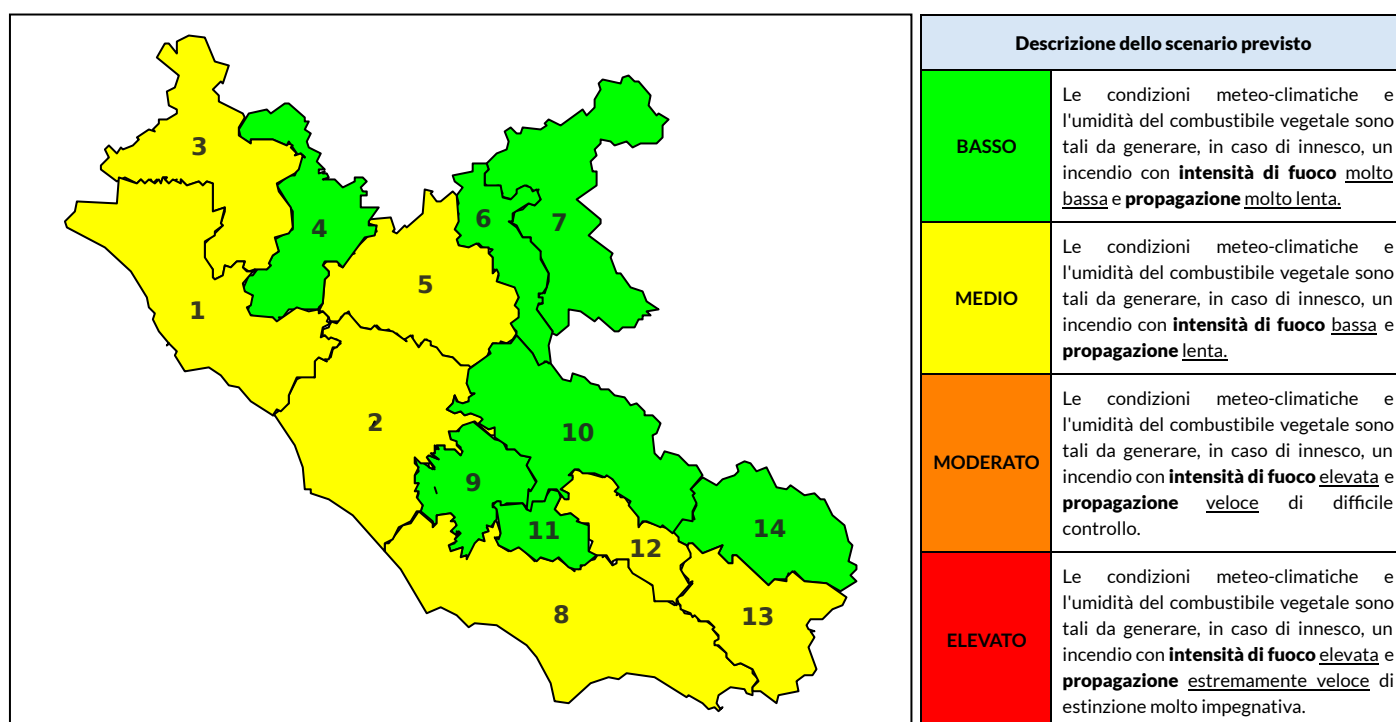

### Previsioni per oggi 17-8-2021

Livello di pericolosità da incendio boschivo per Zona di Allerta AIB

Bollettino emesso nel periodo della campagna AIB Lazio sulla base del modello previsionale RISICOLazio, sviluppato in collaborazione con Fondazione CIMA, che fornisce un supporto per la valutazione della Pericolosità da incendio boschivo aggregata sulle Zone di Allerta AIB, approvate come parte integrante del Piano AIB Lazio 2020-2022 con DGR n° 270 del 15/05/2020. Il dettaglio della distribuzione dei Comuni nelle Zone AIB è consultabile al link <https://tinyurl.com/ZoneAIB>. Le Norme Comportamentali per la popolazione sono consultabili al link <https://tinyurl.com/NormeComportamentali>.

Zona AIB	1	2	3	4	5	6	7	8	9	10	11	12	13	14
Livello Pericolosità	MEDIO	MEDIO	MEDIO	MEDIO	MEDIO	MEDIO	BASSO	MEDIO	MEDIO	MEDIO	MEDIO	MEDIO	MEDIO	MEDIO

NOTE

## BOLLETTINO DI PERICOLOSITA' DA INCENDI BOSCHIVI

Zona AIB	1	2	3	4	5	6	7	8	9	10	11	12	13	14
Livello Pericolosità	MEDIO	MEDIO	MEDIO	BASSO	MEDIO	BASSO	BASSO	MEDIO	BASSO	BASSO	BASSO	MEDIO	MEDIO	BASSO