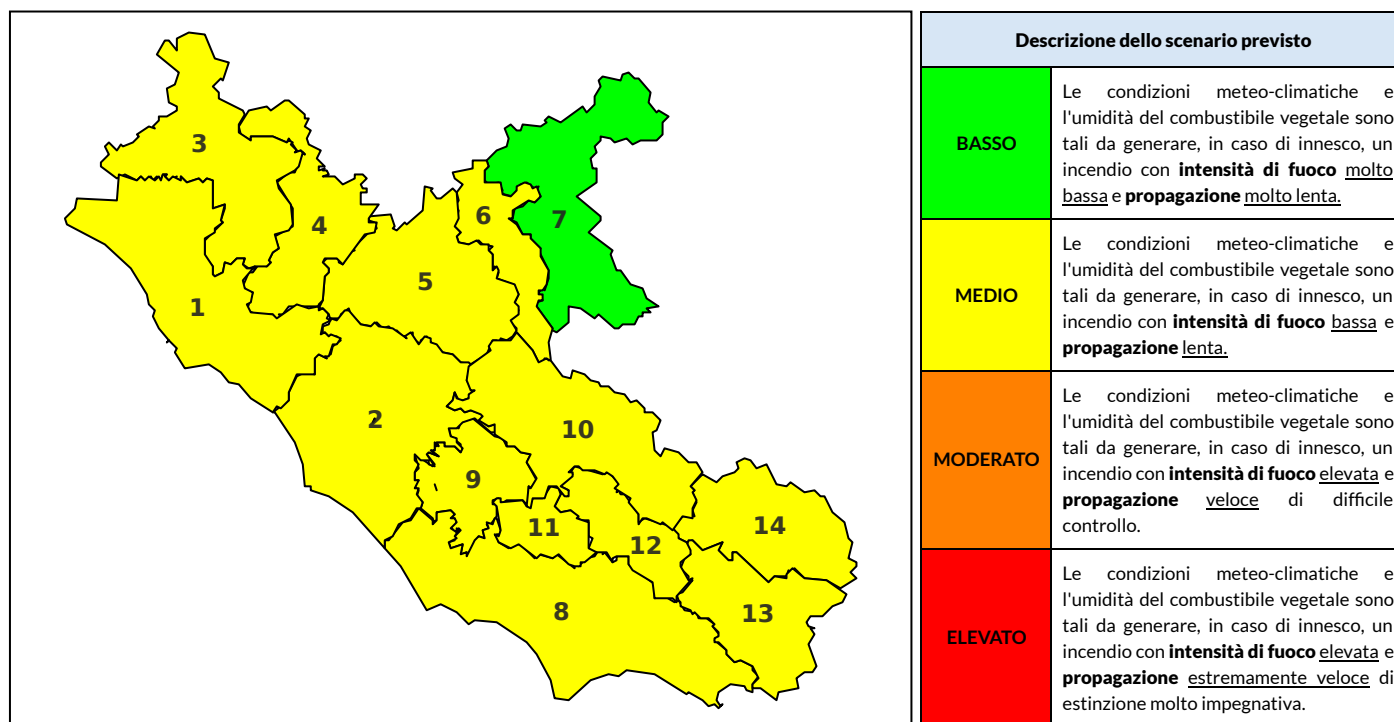

## BOLLETTINO DI PERICOLOSITA' DA INCENDI BOSCHIVI

### Previsioni per oggi 17-8-2021

Livello di pericolosità da incendio boschivo per Zona di Allerta AIB

Bollettino emesso nel periodo della campagna AIB Lazio sulla base del modello previsionale RISICOLazio, sviluppato in collaborazione con Fondazione CIMA, che fornisce un supporto per la valutazione della Pericolosità da incendio boschivo aggregata sulle Zone di Allerta AIB, approvate come parte integrante del Piano AIB Lazio 2020-2022 con DGR n° 270 del 15/05/2020. Il dettaglio della distribuzione dei Comuni nelle Zone AIB è consultabile al link <https://tinyurl.com/ZoneAIB>. Le Norme Comportamentali per la popolazione sono consultabili al link <https://tinyurl.com/NormeComportamentali>.

Zona AIB	1	2	3	4	5	6	7	8	9	10	11	12	13	14
Livello Pericolosità	MEDIO	MEDIO	MEDIO	MEDIO	MEDIO	MEDIO	BASSO	MEDIO	MEDIO	MEDIO	MEDIO	MEDIO	MEDIO	MEDIO

NOTE